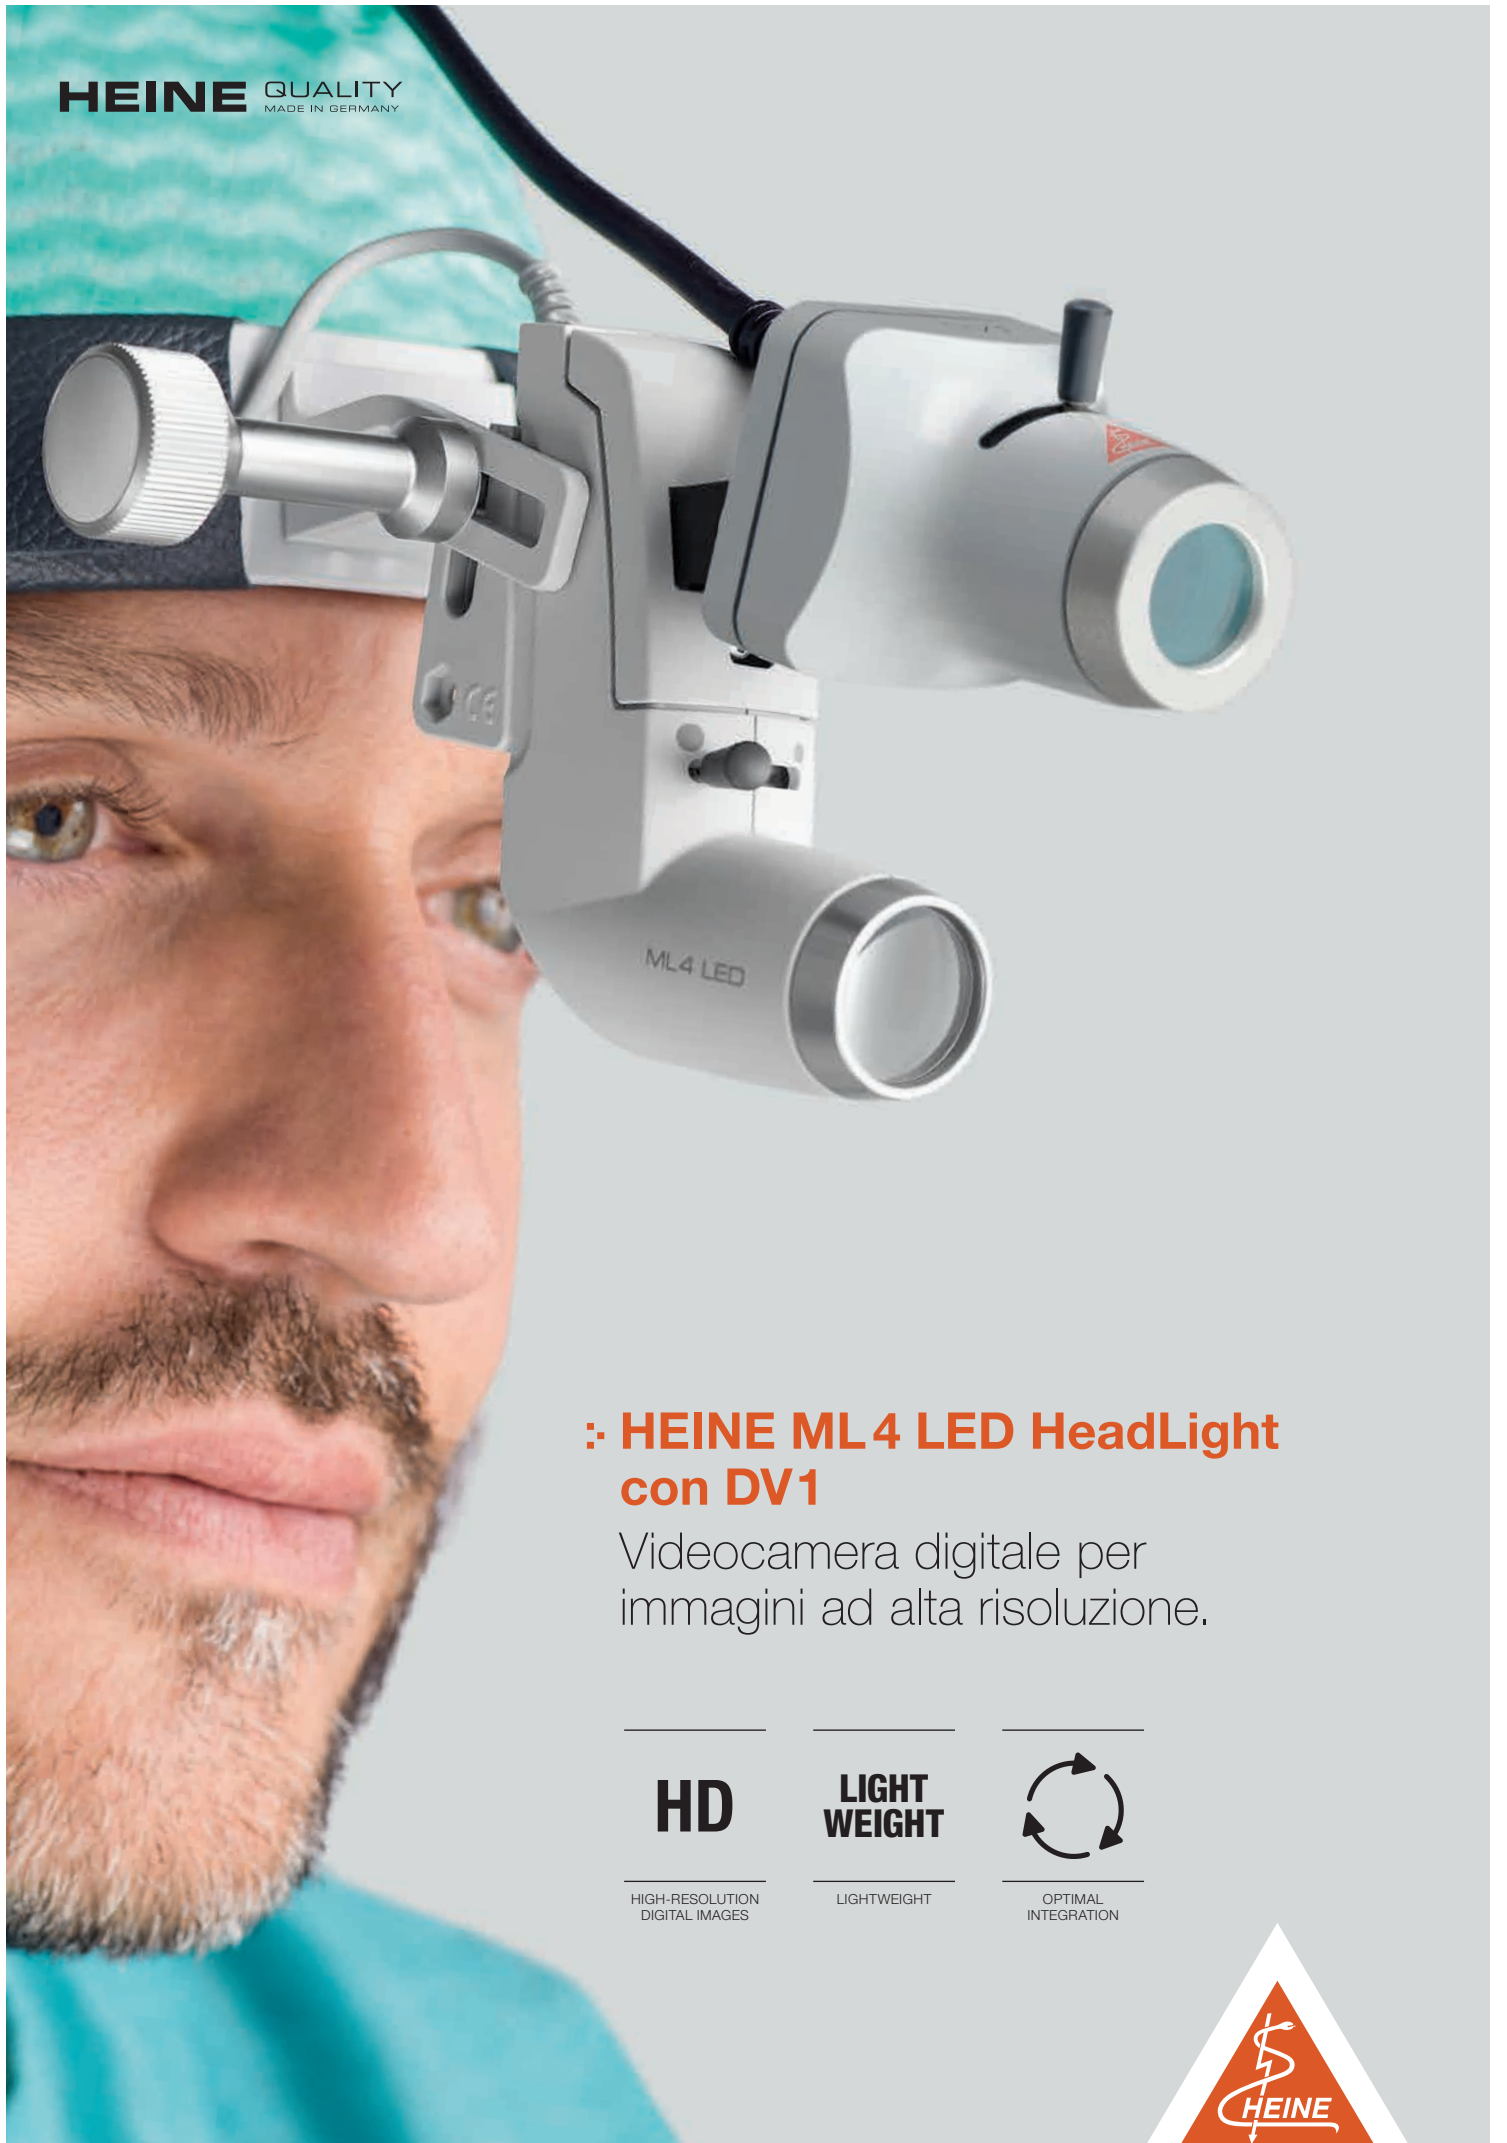

HEINE QUALITY
MADE IN GERMANY

∴ HEINE ML 4 LED HeadLight con DV1

Videocamera digitale per
immagini ad alta risoluzione.

HD

HIGH-RESOLUTION
DIGITAL IMAGES

**LIGHT
WEIGHT**

LIGHTWEIGHT

OPTIMAL
INTEGRATION

HEINE® ML 4 LED HEADLIGHT CON DV 1. VIDEOCAMERA DIGITALE PER IMMAGINI AD ALTA RISOLUZIONE.

Immagini digitali ad alta risoluzione per ogni esame: a questo scopo la nuova Videocamera Digitale DV1 di HEINE sfrutta la luce coassiale di ML4 LED HeadLight. L'ottica di precisione HEINE garantisce che anche il minimo dettaglio sia riconoscibile sull'immagine della videocamera. La videocamera compatta viene regolata in pochissimi secondi in base al campo luminoso e grazie al peso ridotto è garantito un utilizzo confortevole di ML4 LED HeadLight anche in combinazione con DV1. Il collegamento della telecamera tramite interfaccia USB 2.0 garantisce una trasmissione precisa e semplice.

HD

IMMAGINI DIGITALI AD ALTA RISOLUZIONE

L'elevata risoluzione della telecamera pari a 1280x960 pixel è perfetta per condividere immagini o tecniche diagnostiche anche in grandi auditorium.

LIGHT WEIGHT

PESO LEGGERO

Grazie al peso ridotto, la telecamera compatta si integra così perfettamente da essere quasi impercettibile quando si utilizza ML4 LED HeadLight.

INTEGRAZIONE OTTIMALE

Un concetto ideale per una combinazione perfetta: ML4 LED HeadLight, Videocamera Digitale DV1 e lente binoculare opzionale HEINE.